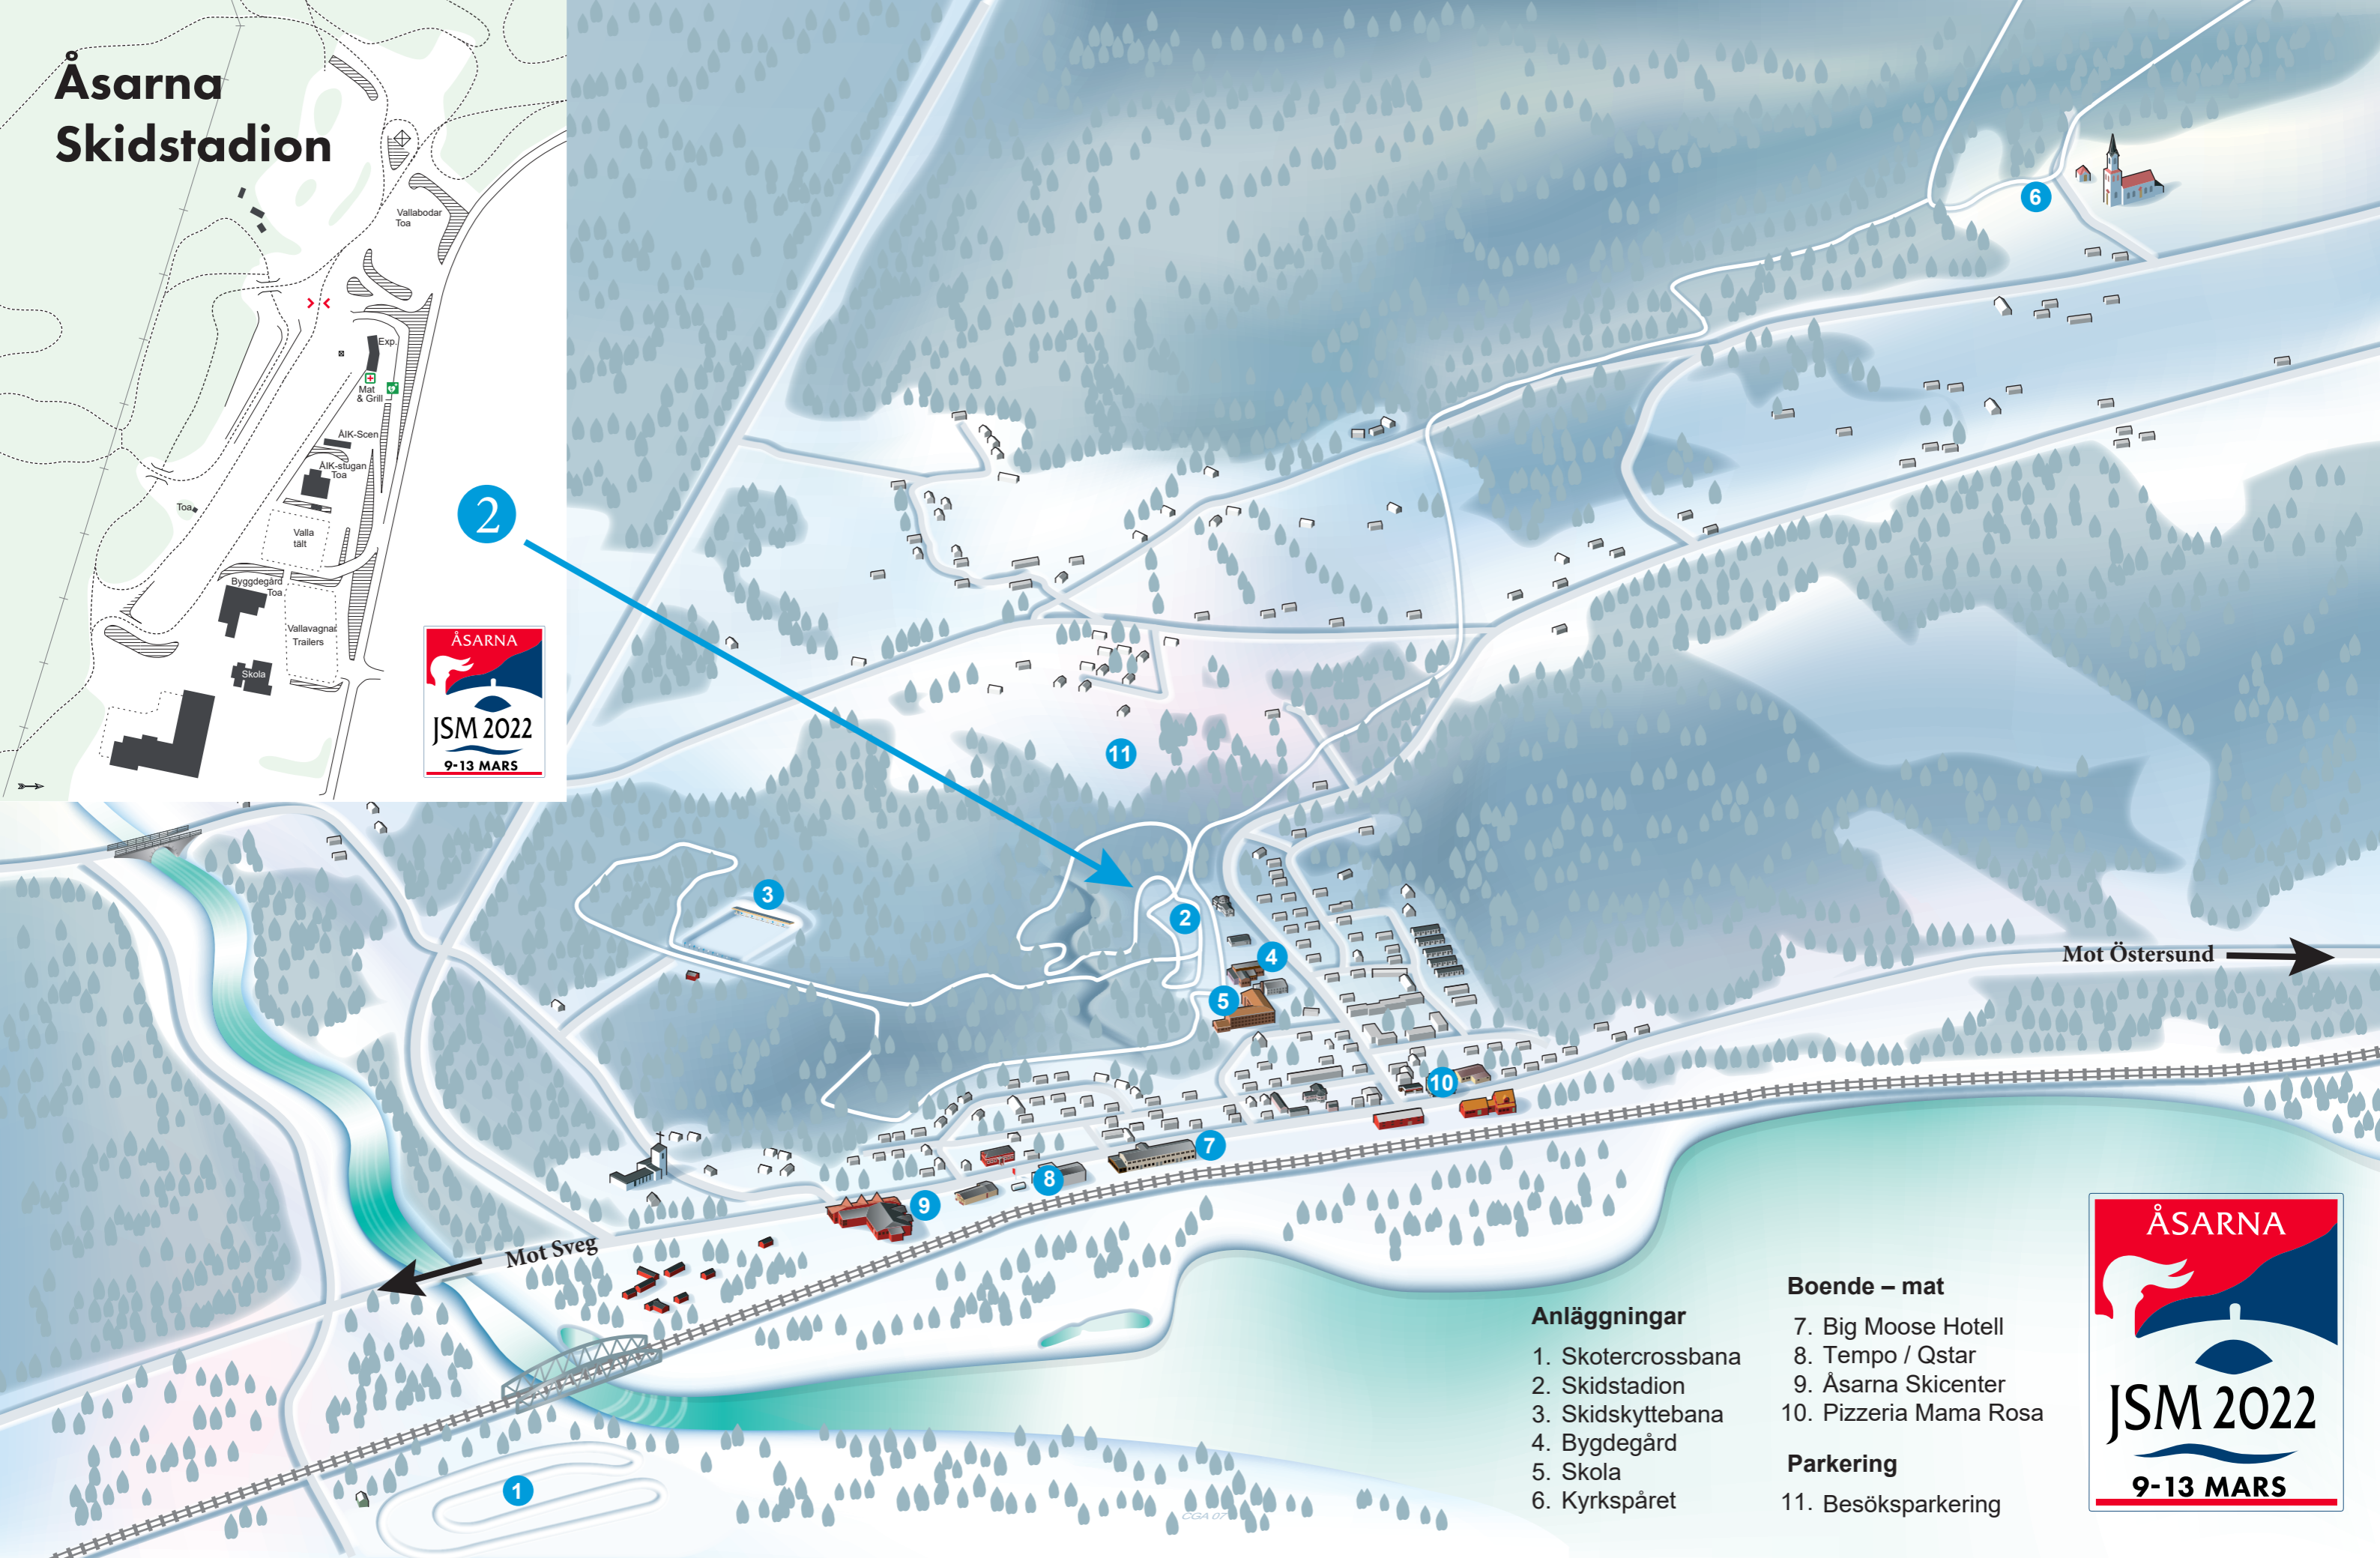

Åsarne Skidstadion

Anläggningar

1. Skotercrossbana
2. Skidstadion
3. Skidskyttebana
4. Bygdegård
5. Skola
6. Kyrkspåret

Boende – mat

7. Big Moose Hotell
8. Tempo / Qstar
9. Åsarne Skicenter
10. Pizzeria Mama Rosa

Parkering

11. Besöksparkering